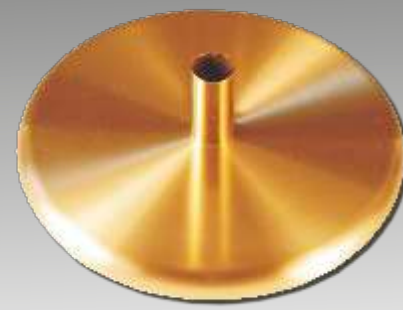

Raumständer Messing mattiert mit
schwerem Gewicht Ø 26 oder 32 cm
402/026 Hülse nach Wunsch
403/032 Hülse nach Wunsch