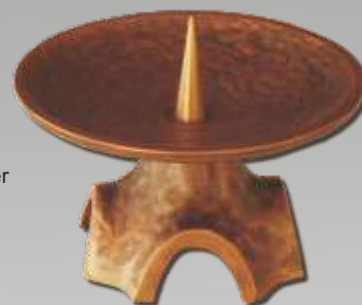

Bronzeleuchter
Höhe 7 cm
Teller 13 cm
14355/007
brüniert