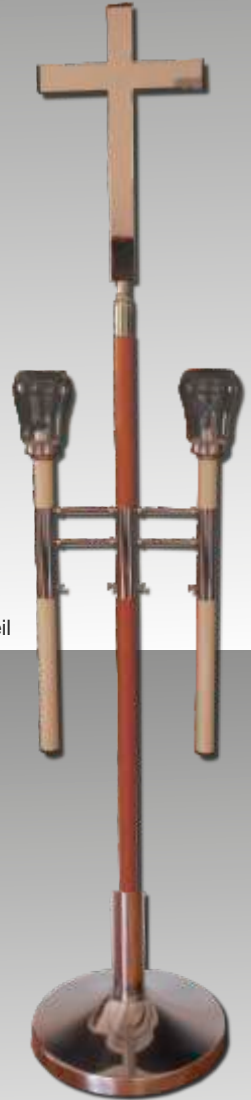

Vortragekreuz mit
Flambeauxhalter
und Fuß Ø 32 cm
Höhe 175 cm
82450/175 silber
82350/175 gold