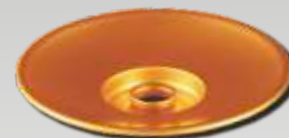

Tropfschale Ø 18 cm
51301/013 Alu gold
51401/013 Alu silber