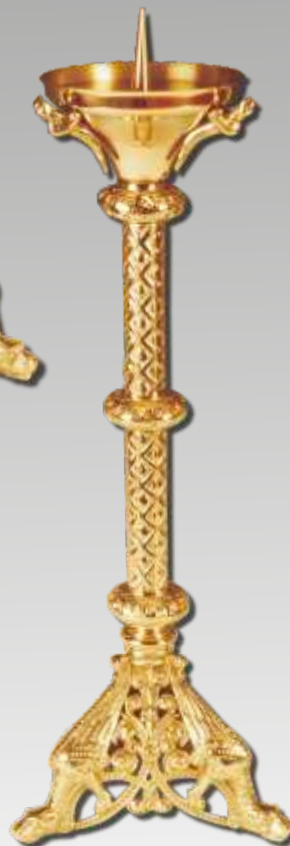

Blumenständer Höhe 90 cm
Stellfläche Ø 30 cm
11107/090 poliert

Messingleuchter
Teller Ø 13 cm
11104/050 Höhe 50 cm
11105/036 Höhe 36 cm

Messingleuchter
Teller Ø 21 cm
11101/125 Höhe 125 cm
11102/110 Höhe 110 cm
11103/090 Höhe 90 cm

Messingleuchter
Teller Ø 15 cm
Höhe 23 cm
11226/023
Messing poliert

Kreuz Höhe 54 cm
13225/054 gehämmert
Messing poliert

Ewiglicht Höhe 23 cm
Teller Ø 15 cm
ohne Glas
16227/023 poliert

Messingleuchter
Teller Ø 15 cm
11223/060 Höhe 60 cm
11224/050 Höhe 50 cm
11225/040 Höhe 40 cm

Messingleuchter
Teller Ø 24 cm
11222/100 Höhe 100 cm
11221/120 Höhe 120 cm
11220/140 Höhe 140 cm

Messingleuchter
Teller Ø 21 cm
11521/115 Höhe 115 cm
11522/105 Höhe 105 cm
11523/085 Höhe 85 cm

Messingleuchter
Teller Ø 24 cm
11730/110 Höhe 110 cm
11731/130 Höhe 130 cm
11103/150 Höhe 150 cm