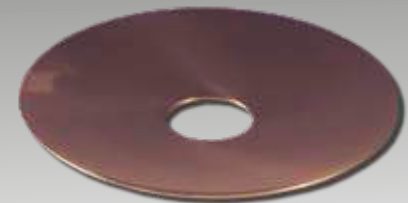

Glas Kugelform
Ø 12 cm
50020/012 poliert
50420/012 vernickelt

Gläser mit schwerer Qualität

Glas Tulpenform
13 cm hoch
50040/013 poliert
50440/013 vernickelt

Acrylglaszylinder
13 cm hoch Ø 9 cm
50050/013 poliert
50450/013 vernickelt