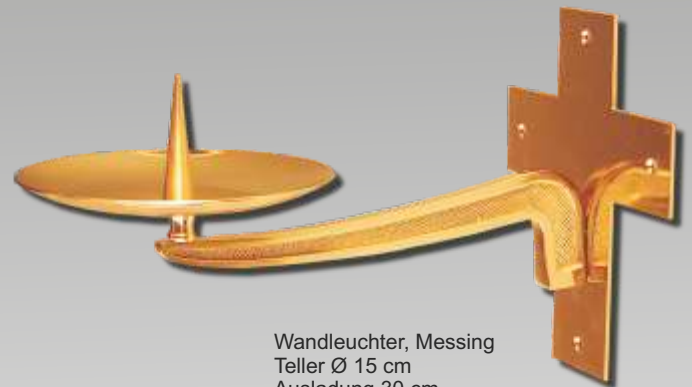

Wandleuchter, Messing
Teller Ø 15 cm
Ausladung 30 cm
19531/030 poliert