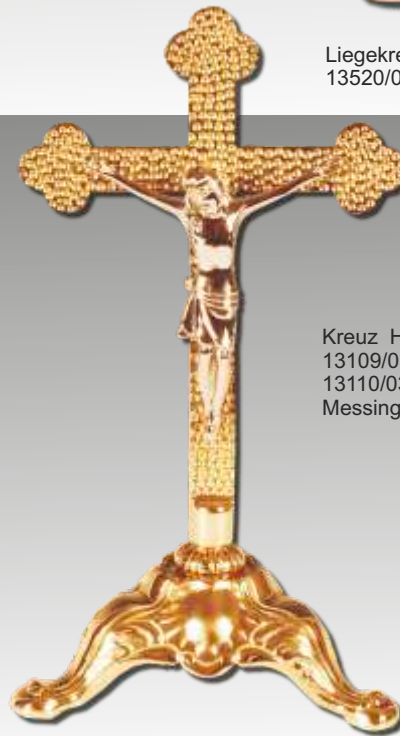

Kreuz Höhe 37 cm
13351/037
Messing poliert

Messingleuchter
Teller Ø 13 cm
Höhe 9 cm
11126/009
Messing poliert

Ewiglicht Höhe 9 cm
Teller Ø 13 cm
mit Glas 16 cm
16126/009
Messing poliert

Messingleuchter
Teller Ø 13 cm
Höhe 8 cm
11351/008
Messing poliert

Ewiglicht Höhe 8 cm
Teller Ø 13 cm
mit Glas 16 cm
16352/008
Messing poliert

Ewiglicht Höhe 26 cm
mit Glas 20 cm
16208/026 poliert

Messingleuchter
Höhe 5 cm
Teller 13 cm
14511/005
Messing poliert

Liegekreuz 22 cm
13520/022 poliert

Liegekreuz 26 cm
13521/026 poliert

Messingleuchter
Höhe 11 cm
14101/011
Messing poliert

Kreuz Höhe 35 cm
13109/035 gehämmert
13110/035 glatt
Messing poliert

Ewiglicht-Wandarm
Messing ohne Glas
Ausladung 27 cm
19520/027 poliert