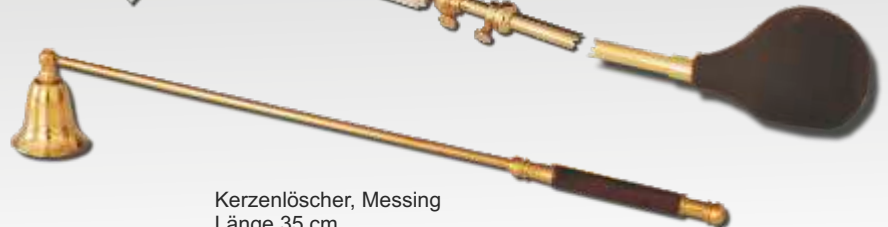

Luftlöschhorn, ausziehbar 105-150 cm
mit Wachscrollenhalter und Hupenball
24800/100 Messing poliert

Kerzenlöscher, Messing
Länge 35 cm
50208/035 Messing poliert
Import aus Asien!